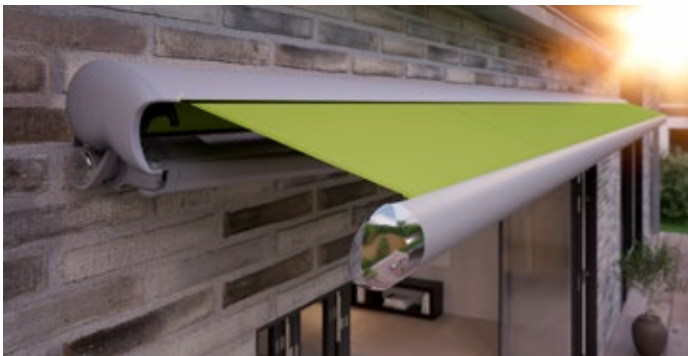

mx_1600

Eine der Schönsten.
Weit und breit.

markilux

Die Beste unter der Sonne

mx_1600

markilux

Die Beste unter der Sonne

markilux Schattenplus

Glanzchromelemente

Unterstreichen die Formsprache Ihrer markilux 1600 auf glänzende Weise – im Ausfallprofil und Tragrohr.

Halbkassettenmarkise
maximal 710 × 400 cm

Armtechnologie
Zwillingskette,
optional: Bionic-Sehne

Optionen
LED-Line in den Gelenkarmen,
Endkappen in Glanzchrom,
Schattenplus,
Volant,
gekoppelte Markise,
stretch

Markisenfarben

Markisentücher

Designmarkisen von markilux. Made in Germany.
Für den schönsten Schatten der Welt.